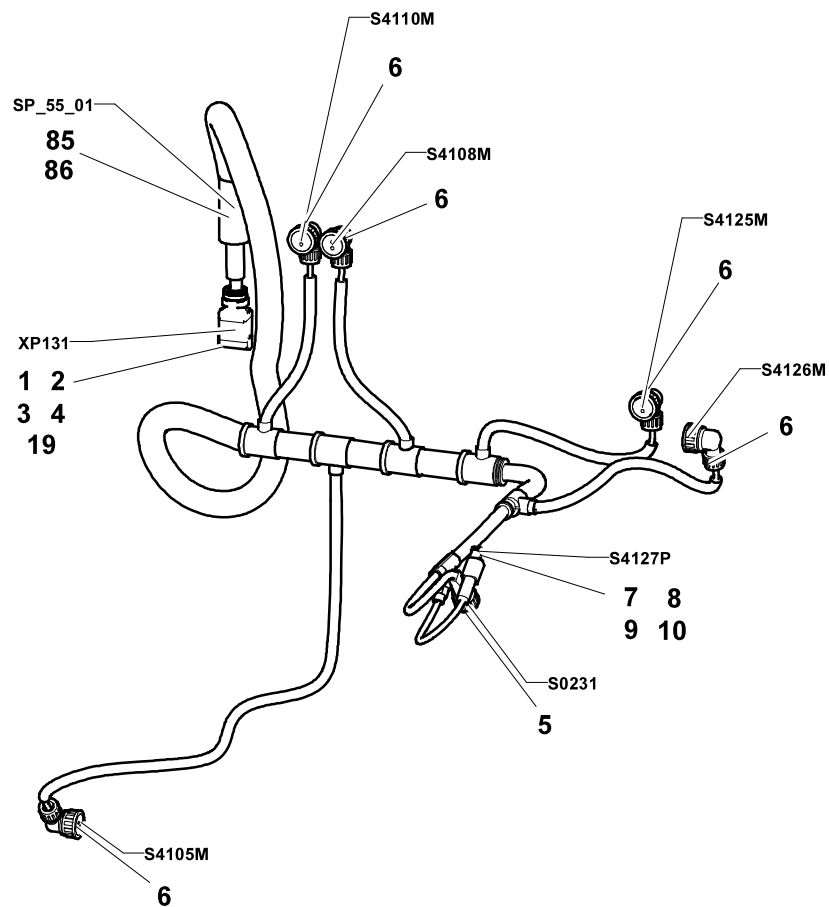

GROVE

KABELBAUM VERTEILERGETRIEBE
LACED WIRING HARNESS DISTRIBUTOR GEAR

BILDTAFEL
PICTORIAL DISPLAY

GMK4080-3

12.18

3278051-ETL C

1/2

KABELBAUM VERTEILERGETRIEBE
LACED WIRING HARNESS DISTRIBUTOR GEAR

BILDTADEL
PICTORIAL DISPLAY

GMK4080-3

12.18

3278051-ETL C

2/2